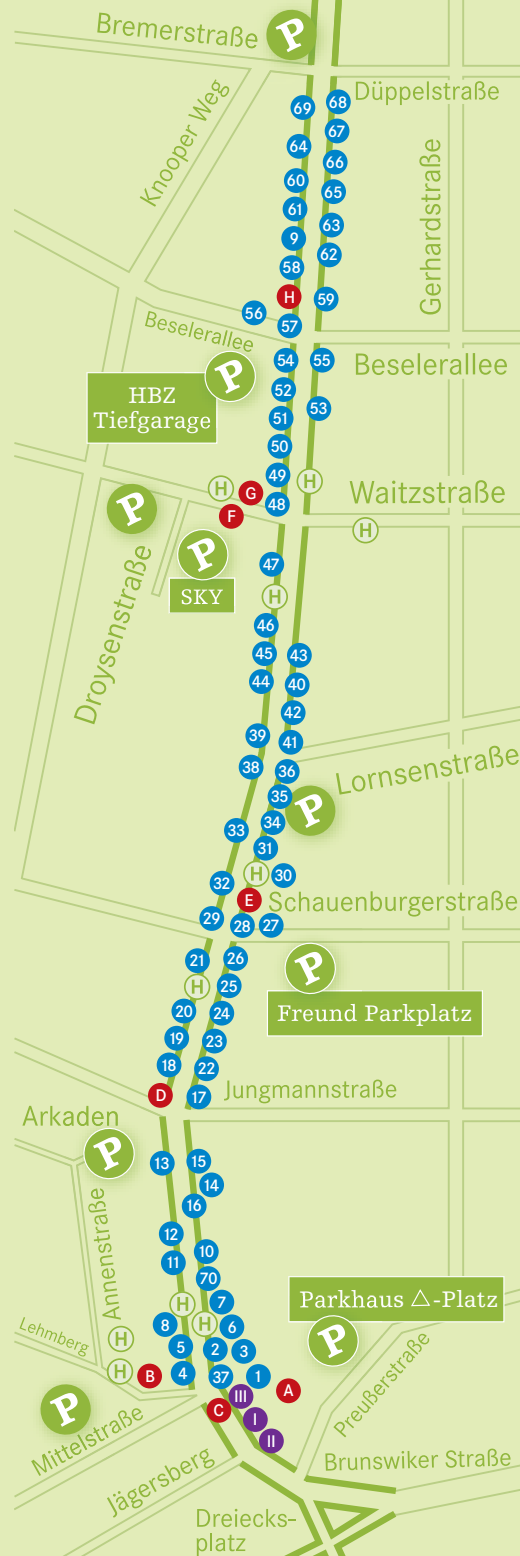

das holtenauer STRASSENFEST

Fahrradspaß und gut zu Fuß

Am Sonntag einkaufen in der Holtenauer

Die Holtenauer: Das Einkaufsziel für Fahrradfahrer

Fahrradfahren als lahme Öko-Alternative für Autohasser? Zwischen Kinder- und Tourenrad nichts als gepflegte Langeweile auf zwei Rädern? Ganz im Gegenteil: Radfahren ist **chic**, schnell, absolut in, hält fit und tut, ganz nebenbei, auch der **Umwelt** gut.

Die Holtenauer als attraktivste **Einkaufsstraße** in Kiel ist mit dem Rad oder zu Fuß ganz entspannt und auf die **charmante Tour** gut zu erreichen. Am 22. August von 12–18 Uhr möchte die Straße alle ihre Kunden, nicht nur die Radfahrer, zu einem großen **Straßenfest** und zum **Shoppern** einladen.

Zahlreiche humorvolle und staunenswerte Aktionen für groß und klein in den Läden und auf der **autofreien** Holtenauer Straße, **Musiker und Straßenkünstler** bieten für jeden Geschmack das Richtige.

Denn zwischen Lehmburg und Düppelstraße ist die Fahrbahn wieder einmal frei für fröhliche und aktive Stunden für die ganze **Familie**. Und in vielen Geschäften lockt an diesem Tag ein spezieller **Sonntagsrabatt**.

Zu Gast in der Holtenauer Straße ist die Klimaschutz-Kampagne der Stadt Kiel und des Bundesumweltministeriums: „**Kopf an : Motor aus. Für Null CO₂ auf Kurzstrecken**“.

1 Nordic Walking	42 Nordic-Cross-Skating
2 Behindertensportler und Rollstuhlparcours	43 Fahrrad-Mal-Aktion
3 Alkoholfreie Cocktails und Backwaren	44 Tanzen auf der Straße und Kinder Mit-Machaktion Karussell
4 ADAC-Fahrradsimulator	45 Fahrradkodierung und Fahrsimulator
5 Einrad-Parcours	46 Experimente für Kinder
6 E-Bikes	47 ABK Infostand
7 Fahrradspeichen-Weben für Kinder	48 Bühne
8 Tretroller-Parcours	49 Rädersammelpunkt für Radprämierung
9 Einkaufen mit dem Rad – BUND Kreisgruppe Kiel	50 Fahrradflohmart
10 Backwaren	51 Rikscha-Service für Kinder
11 Kinderschminken	52 Fingerfood und Getränke
12 Kindertransportanhänger	53 Fahrradverlosung und Fahrradschlauchtauschaktion
13 Kopf an – Motor aus: Infostell	54 Fahrrad und Computer
14 Gesunde Backwaren und Glücksrad	55 Bobby-Car-Parcours und Sackhüpfen
15 Bioweine	56 Organische und recyclebare Kleidung
16 Kopf an – Motor aus: Fahrradrampe	57 Stadträder und Anhänger
17 Radfahrerschule Kiel – Slalomparcours für Roller und Räder	58 Trekkingräder
18 Haare schneiden auf der Straße	59 Fahrradtransportsysteme für Autos
19 Kaffee, Kuchen, Sandwiches	60 Kinderparcours
20 Infostand mit Blindentandem	61 Coffee-Bike
21 Getränke	62 Nichtalkoholische Cocktails
22 Umsteiger Servicezentrale und Radstation mit Infobus	63 Bratwurst im Brötchen
23 Infostand ADFC & VCD	64 Skater-Rampen und Riesen-Skateboard-Bau
24 StattAuto Kiel	65 Wein- und Sektausschank
25 Bratwurst und Softgetränke	66 Straßenmusik
26 Kopf an – Motor aus: Fahrradwaschanlage	67 Bobby-Car-Rennen für Kinder
27 Fahrradsofortreparaturservice	68 Fechten zum Ausprobieren und Gleichgewichtstests
28 Fahrradstation mit Servicecheck	69 Geschicklichkeitsparcours auf Rädern
29 Elektro-Bikes auch zum Testen	70 Kinder- und Falträder
30 Umweltschutzamt Kiel: Elektromobilität	
31 Taschenmalaktion für Kinder	
32 Solar-Café	
33 Elektromobile für Senioren und Menschen mit Handicaps	
34 Bonbonküche	
35 Imbissstand	
36 Fahrradfahren- und Lenkerfransen-Basteln für Kinder	
37 Spiel- und Spaßmobil für Kinder	
38 Boogie-Bikes	
39 Verbraucherzentrale SH mit Pedelec	
40 Ausstellung Hollandräder mit Testrädern	
41 Radreisen	

A Sanitätszelt u. Kinderauffangzelt
B Öffentliches WC (behindertengerecht)
C Rad-Parkplatz
D Rad-Parkplatz
E bewachter Rad-Parkplatz
F WC
G Rad-Parkplatz
H Rad-Parkplatz
I Fußbäder für lockere Füße
II Glücksrad und vieles mehr
III Ringe werfen für Kinder; Kaffee/Gebäck